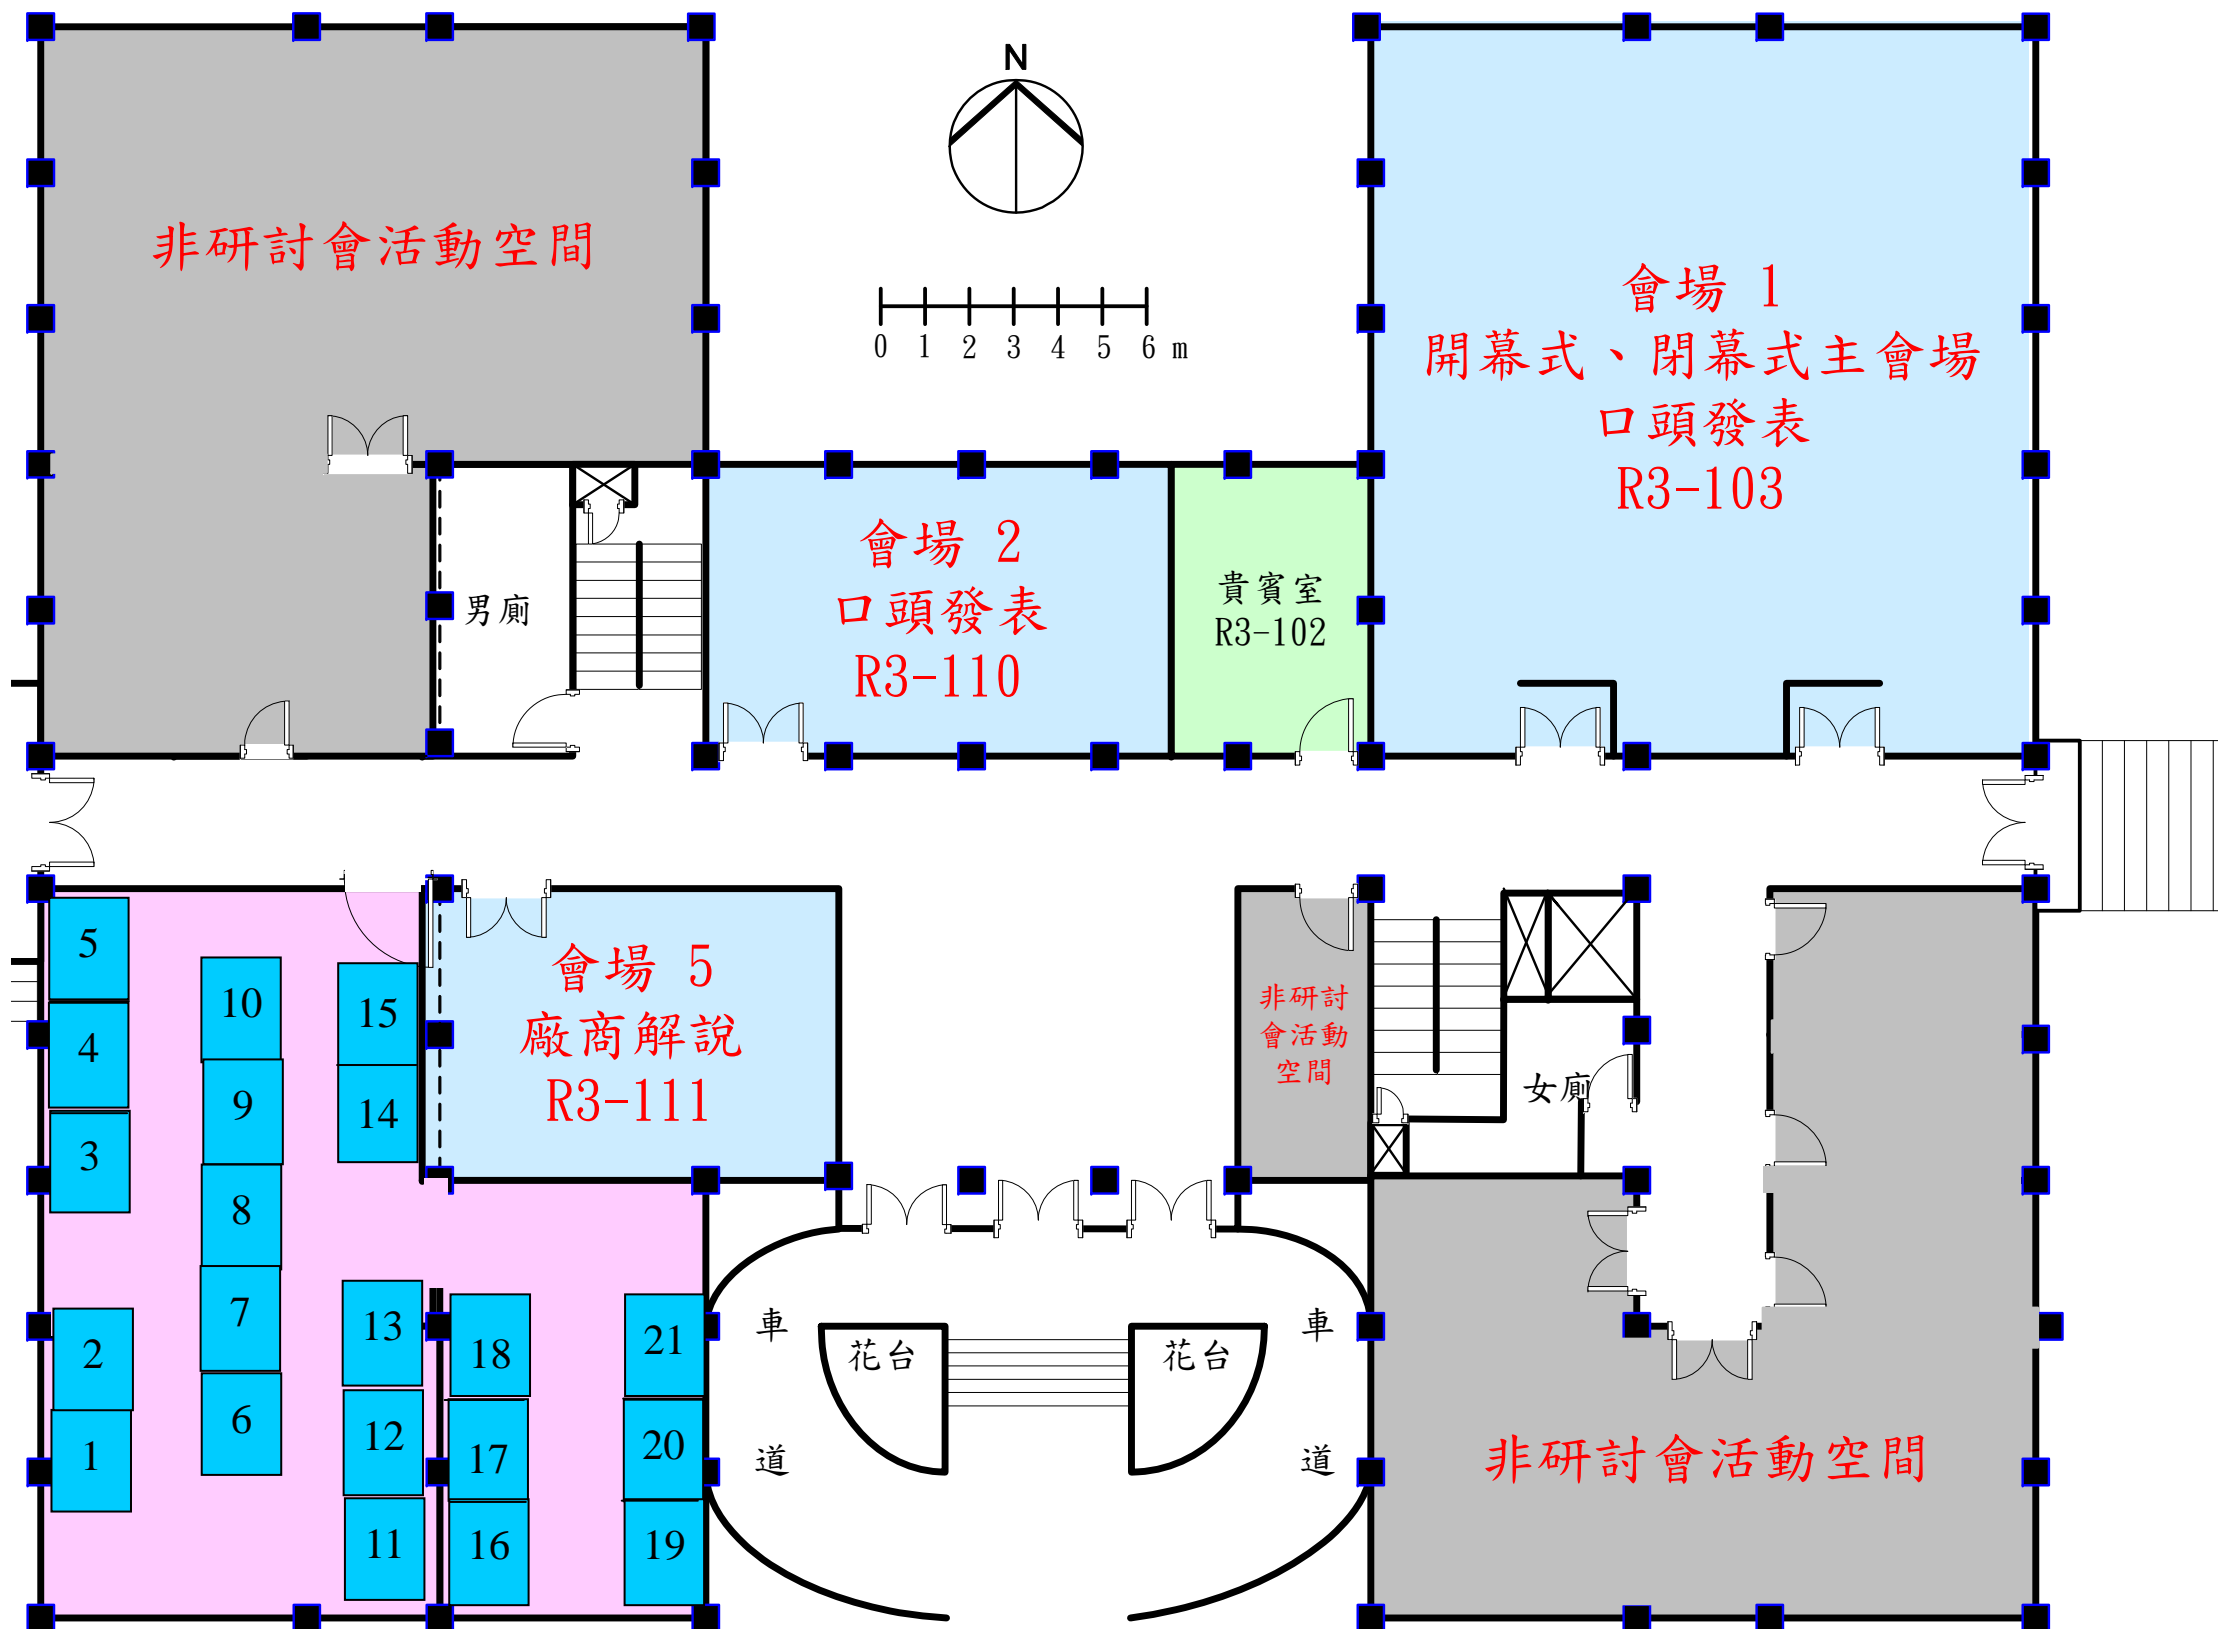

研究中心二館配置圖

展位編號	廠商名稱
1	崧旭資訊股份有限公司
2	迅聯光電有限公司
3	自強工程顧問有限公司
4	群立科技股份有限公司
5	台灣儀器行股份有限公司
6	日陞空間資訊股份有限公司
7	東昌資訊
8,9	九鼎科技股份有限公司
10	宏遠儀器有限公司
11	中華電信數據通信分公司
12	台灣世曦工程顧問股份有限公司
13	藏識科技有限公司
14,15	銳佛科技股份有限公司
16	友聲電子有限公司
17	千一科技股份有限公司
18	五鈴光學股份有限公司
19	亞力通訊股份有限公司
20	陶林數值測量工程有限公司
21	詮華國土測繪有限公司

報 到 處

- 報到處
- 會場
- 廠商展示區及產品解說會場
- 辦公室及貴賓室
- 非研討會活動空間